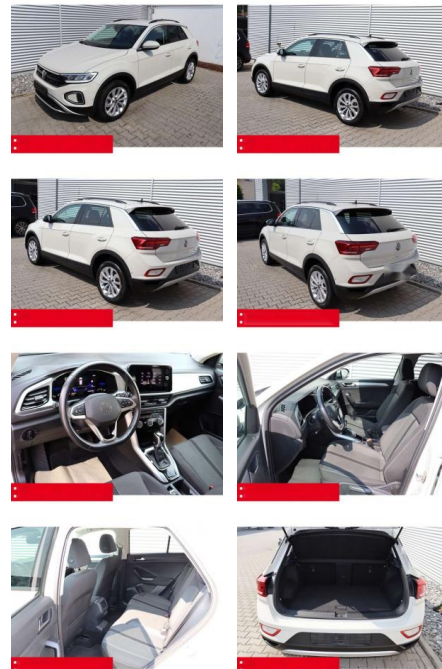

## Volkswagen T-Roc 1.5 TSI DSG Life AHK LED NAVI

BS05-4702\_GW Artikelnr.:

Erstzulassung:	Kilometer:	Farbe:	Leistung:	Kraftstoffart:	Verbr. komb.	CO2-Emission	CO2-Klasse (WLTP)
01.05.2023	35.320		110 kW / 150 PS	Benzin	6,4 l/100km	144 g/km	E