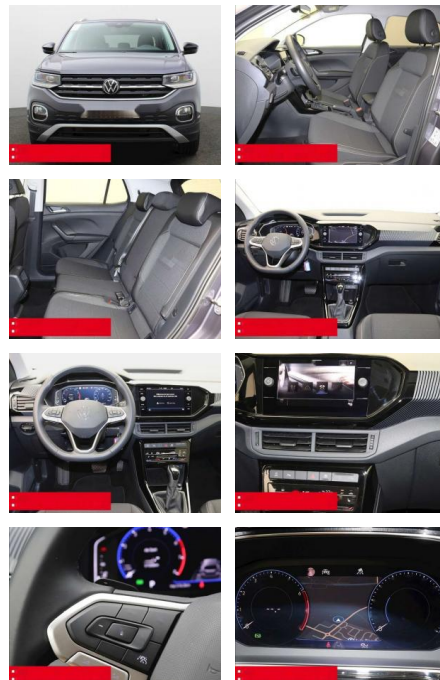

Ihr Ansprechpartner

Herr Volker Erlenbusch
E-Mail: v.erenbusch@fandrich-gmbh.de
Telefon: 0781 91937916

Autohaus Fandrich GmbH
Carl-Benz-Str. 8 - 77652 Offenburg - Tel.: 0781 / 91937921

Volkswagen T-Cross 1.0 TSI DSG Style NAVI KAMERA

BS05-76424_Gewinnr.: **Angew.**

Erstzulassung:	Kilometer:	Farbe:	Leistung:	Kraftstoffart:	Verbr. komb.	CO2-Emission	CO2-Klasse (WLTP)
01.01.2024	19.975		81 kW / 110 PS	Benzin	6,3 l/100km	144 g/km	E

PREIS
25.410 €

FINANZIERUNGSBEISPIEL
Laufzeit: 72 Monate   Anzahlung: 25 %
Basis-Finanzierung:*   Mtl. Rate:
Zielraten-Finanzierung:** **215 €**

* Basisfinanzierung: Anzahlung: 6.353 Euro, Laufzeit: 72 Monate, Nettodarlehen: 19.058 Euro, Gesamtbetrag: 29.979 Euro, Zinssätze: 7.71% Sollz. (gebunden), 7.99% eff.
** Zielratenfinanzierung: Anzahlung: 6.353 Euro, Laufzeit: 72 Monate, Nettodarlehen: 19.058 Euro, Zielrate: 12.705 Euro, Gesamtbetrag: 31.755 Euro, Zinssätze: 7.71% Sollz. (gebunden), 7.99% eff.,
Vermittlung für: Santander Consumer Bank
Repräsentatives Beispiel gem. § 17 Abs. 4 PAngV. Diese Finanzierungsangebote sind Beispiele. Gerne ermitteln wir für Sie Ihr individuelles Angebot.

Ausstattung

Sicherheit

- Anti-Blockiersystem ABS

- Zwischenverkauf und Irrtümer vorbehalten.

Multimedia

- Radio

Weiteres

- HIGHLIGHTS NAVIGATIONSSYSTEM DISCOVER MEDIA incl. Streaming und Internet
- LM-Felgen 18 KÖLN RÜCKFAHRKAMERA
- ASSISTENZ-SYSTEME
- ACC-ABSTANDSTEMPOMAT-ADAPTIVE CRUISE CONTROL Berganfahr-Assistent
- BLIND-SPOT-Assistent und
- AUSPARK-Assistent Fernlichtassistent
- LIGHT ASSIST FRONT ASSIST
- Müdigkeitserkennung NOTBREMSASSISTENT
- SPURHALTE-ASSISTENT TRAVEL ASSIST LIGHT
- ASSIST VERKEHRSZEICHENERKENNUNG
- Fußgängererkennung Einparkhilfe PDC vorne und hinten INFOTAINMENT &

STÄNDIG ÜBER 15.000 FAHRZEUGE IM BESTAND!