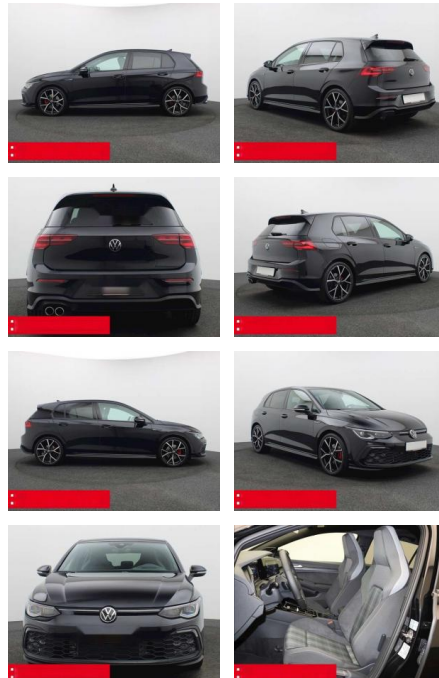

BS05-74635_Golf 8 2.0 TDI DSG GTD PANO AHK H+K

Erstzulassung:	Kilometer:	Farbe:	Leistung:	Kraftstoffart:	Verbr. komb.	CO2-Emission	CO2-Klasse (WLTP)
01.10.2023	19.120	Schwarz	147 kW / 200 PS	Benzin	5,4 l/100km	141 g/km	E