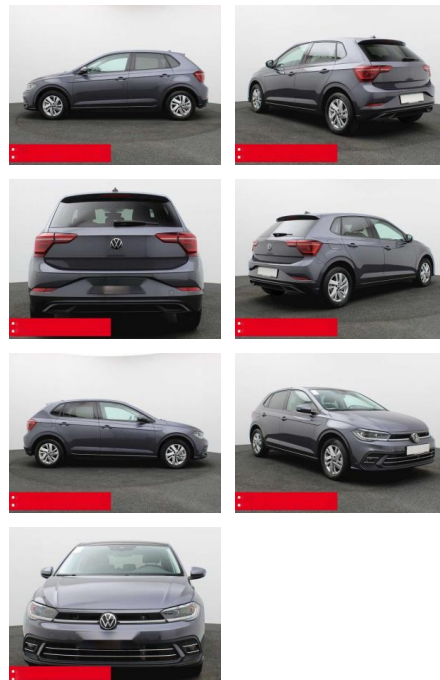

## Volkswagen Polo 1.0 TSI DSG Style PANO IQ.DRIVE

BS05-76796\_Gewinnr.:

Erstzulassung:	Kilometer:	Farbe:	Leistung:	Kraftstoffart:	Verbr. komb.	CO2-Emission	CO2-Klasse (WLTP)
01.02.2024	18.310		81 kW / 110 PS	Benzin	5,8 l/100km	131 g/km	D