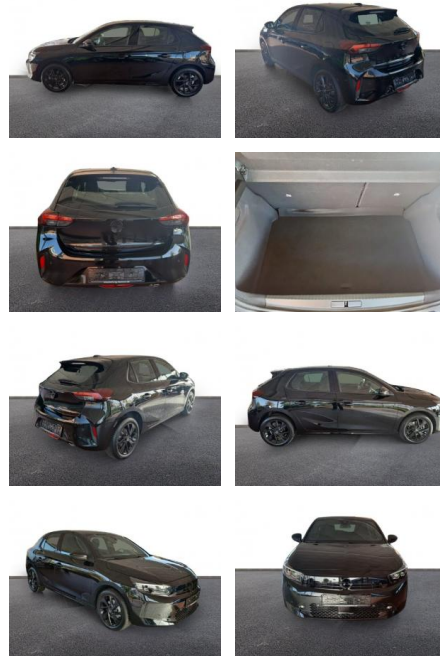

## Opel Corsa F GS 1.2 T LED Klimaautom.DAB SHZ

AH32-P424473Angebotsnr.:

Erstzulassung:	Kilometer:	Farbe:	Leistung:	Kraftstoffart:
01.09.2023	12.025	Schwarz	74 kW / 101 PS	Benzin

**PREIS**  
**20.450 €**