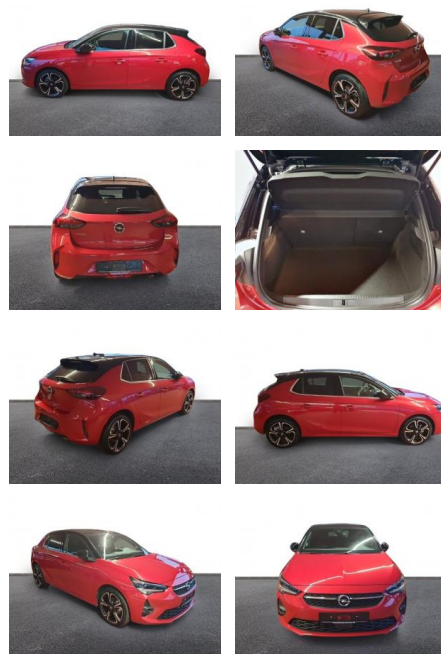

## Opel Corsa F GS Line 1.2 T Leder Navi SHZ

AH32-P407616Angebotsnr.:

Erstzulassung:	Kilometer:	Farbe:	Leistung:	Kraftstoffart:
01.04.2023	9.926	Rot	74 kW / 101 PS	Benzin

**PREIS**  
**18.700 €**

**FINANZIERUNGSBEISPIEL**  
Laufzeit: 72 Monate      Anzahlung: 25 %  
Basis-Finanzierung:\*      Mtl. Rate:  
Zielraten-Finanzierung:\*\* **158 €**