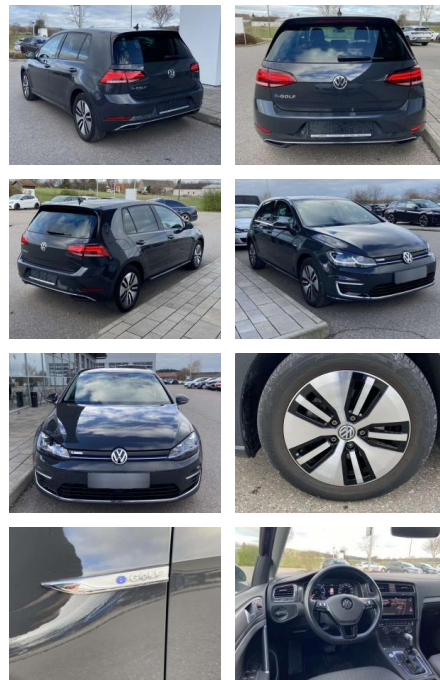

SS00-918746 **Angebotsnr.:**

Erstzulassung:	Kilometer:	Farbe:	Leistung:	Kraftstoffart:
01.07.2020	33.050	Grau	100 kW / 136 PS	Benzin

PREIS
19.610 €

FINANZIERUNGSBEISPIEL
Laufzeit: 72 Monate Anzahlung: 25 %
Basis-Finanzierung:* Mtl. Rate:
Zielraten-Finanzierung:** **166 €**