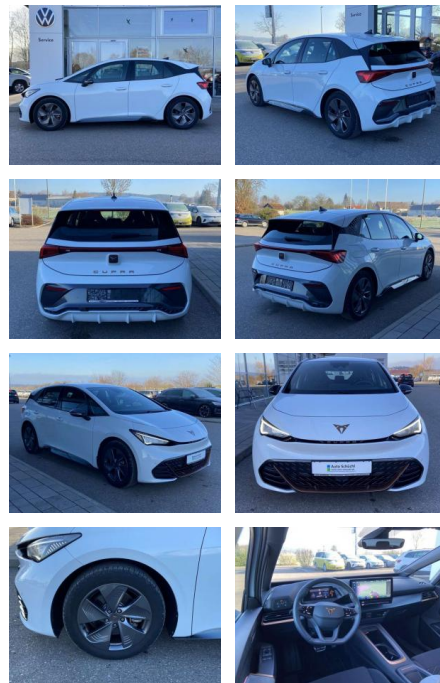

SS00-020624 **Angebotsnr.:**

Erstzulassung:	Kilometer:	Farbe:	Leistung:	Kraftstoffart:
01.09.2022	12.946	Weiß	150 kW / 204 PS	Benzin

PREIS
28.370 €

FINANZIERUNGSBEISPIEL
Laufzeit: 72 Monate Anzahlung: 25 %
Basis-Finanzierung:* Mtl. Rate:
Zielraten-Finanzierung:** **240 €**