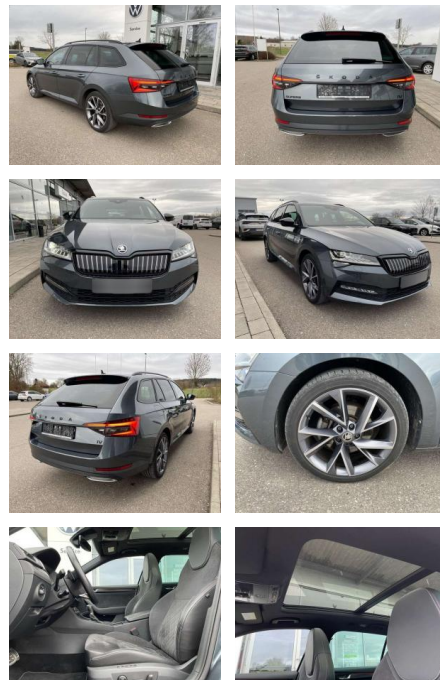

SS00-066069 **Angebotsnr.:**

Erstzulassung:	Kilometer:	Farbe:	Leistung:	Kraftstoffart:
01.06.2021	43.461	Grau	160 kW / 218 PS	Benzin

PREIS
34.550 €

FINANZIERUNGSBEISPIEL

Laufzeit: 72 Monate Anzahlung: 25 %
Basis-Finanzierung:* Mtl. Rate:
Zielraten-Finanzierung:** **293 €**