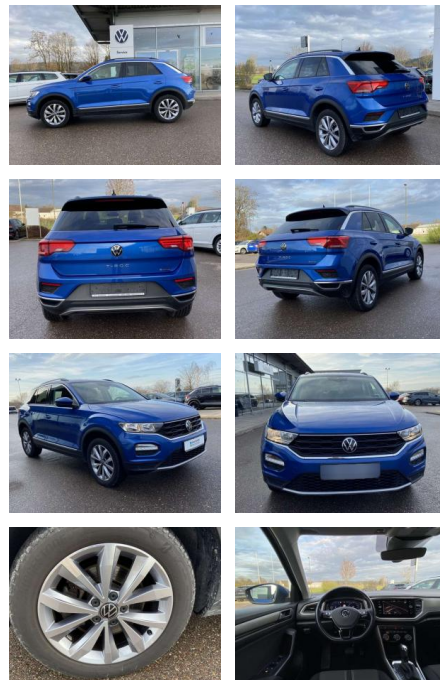

SS00-163543 **Angebotsnr.:**

Erstzulassung:	Kilometer:	Farbe:	Leistung:	Kraftstoffart:
01.07.2021	28.094	Blau	110 kW / 150 PS	Benzin

PREIS
30.630 €

FINANZIERUNGSBEISPIEL
Laufzeit: 72 Monate Anzahlung: 25 %
Basis-Finanzierung:* Mtl. Rate:
Zielraten-Finanzierung:** **259 €**

- 2x hinten Farbe: Ravennablau Metallic -Fr. 08:00-18:00 Uhr
- Samstags bis 16:00 Uhr geöffnet. Gerne beraten wir Sie über günstige Finanzierungsmodelle und nehmen Ihr derzeitiges Fahrzeug in Zahlung. www.auto-schuechl.de/finanzierung
- Irrtümer
- Änderungen oder Zwischenverkauf vorbehalten. www.auto-schuechl.de