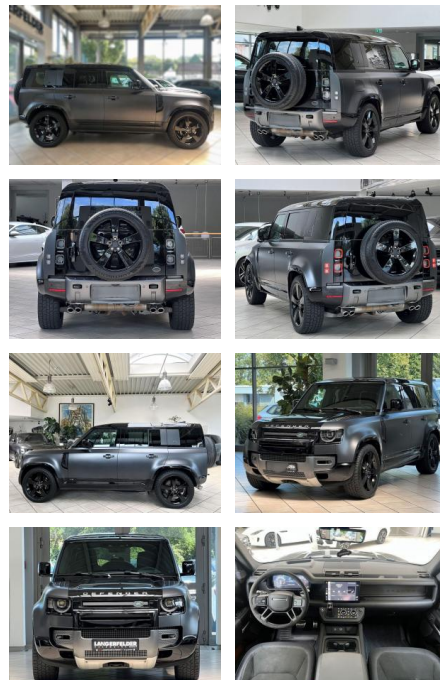

## Land Rover Defender 110 V8 Carpathian Edition 38...

LA05-LA05-13310950

Erstzulassung:	Kilometer:	Farbe:	Leistung:	Kraftstoffart:
01.04.2022	66.152	Diverse	386 kW / 525 PS	Benzin

**PREIS**  
**96.480 €**