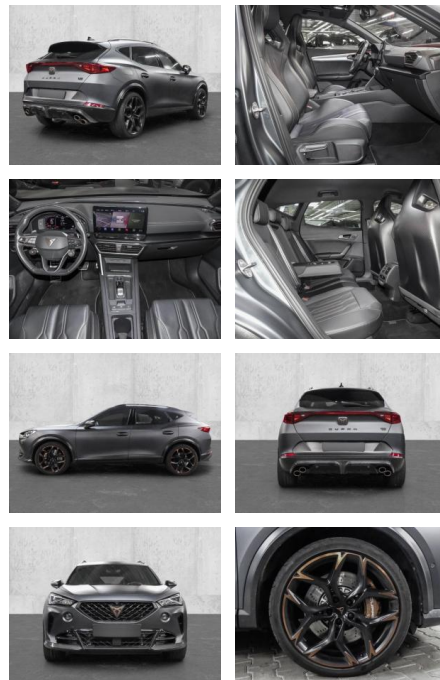

MA05-1936-24 Angebotsnr.:

Erstzulassung:	Kilometer:	Farbe:	Leistung:	Kraftstoffart:
01.01.2022	37.100	Grau	287 kW / 390 PS	Benzin

PREIS
42.800 €

FINANZIERUNGSBEISPIEL
Laufzeit: 72 Monate Anzahlung: 25 %
Basis-Finanzierung:* Mtl. Rate:
Zielraten-Finanzierung:** **362 €**