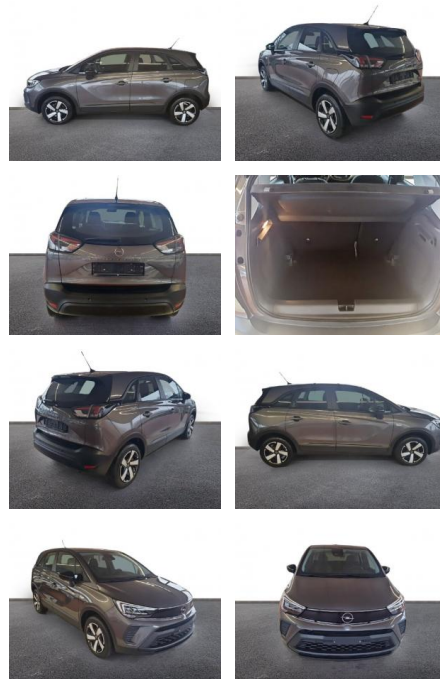

AH32-P434951Angebotsnr.:

Erstzulassung:	Kilometer:	Farbe:	Leistung:	Kraftstoffart:
01.01.2024	12.160	Grau	96 kW / 131 PS	Benzin

PREIS
22.310 €

FINANZIERUNGSBEISPIEL

Laufzeit: 72 Monate Anzahlung: 25 %
Basis-Finanzierung:* Mtl. Rate:
Zielraten-Finanzierung:** **189 €**