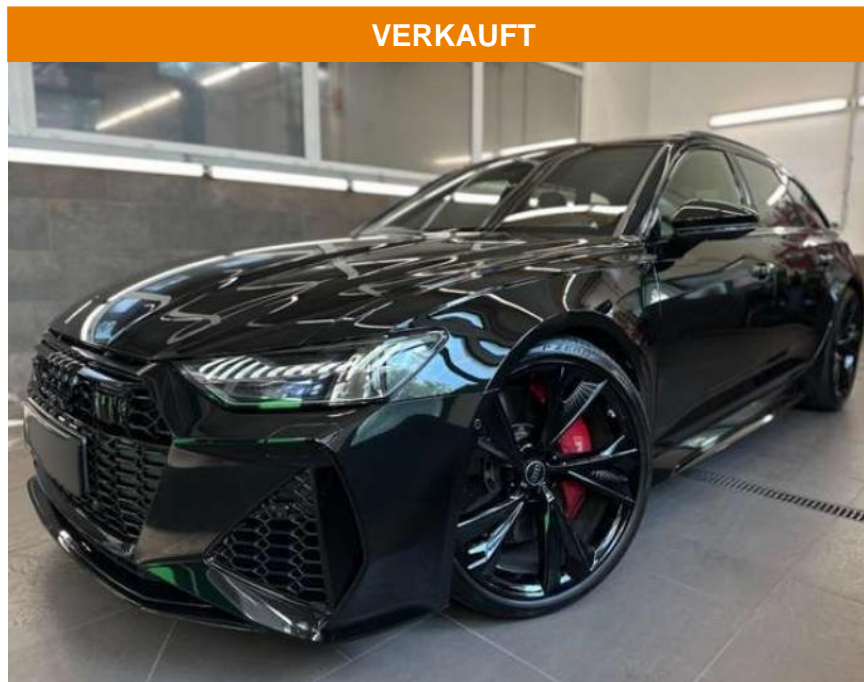

Audi RS6 RS 6 Black Optik HUD Pano B&O

CS09-106670105 Angebotsnr.:

VERKAUFT

Erstzulassung:	Kilometer:	Farbe:	Leistung:	Kraftstoffart:
01.12.2023	3.751	Schwarz	441 kW / 600 PS	Benzin

PREIS
132.730 €

FINANZIERUNGSBEISPIEL
Laufzeit: 72 Monate Anzahlung: 25 %
Basis-Finanzierung:* Mtl. Rate:
Zielraten-Finanzierung:** **1.124 €**