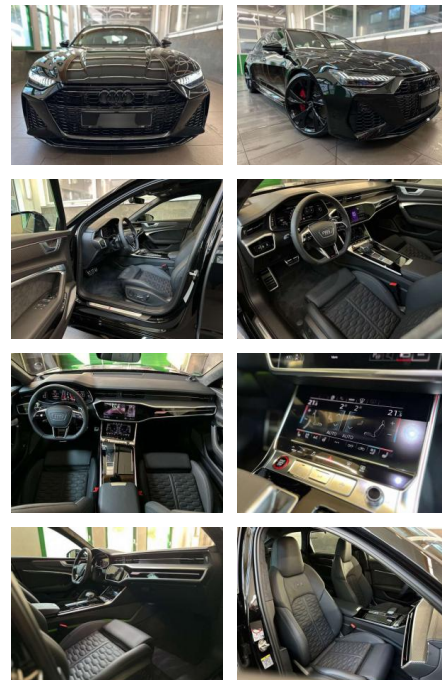

Audi RS6 RS 6 Black Optik HUD Pano B&O

CS09-106670105 Angebotsnr.:

VERKAUFT

Erstzulassung:	Kilometer:	Farbe:	Leistung:	Kraftstoffart:
01.12.2023	3.751	Schwarz	441 kW / 600 PS	Benzin

PREIS
132.730 €

FINANZIERUNGSBEISPIEL
Laufzeit: 72 Monate Anzahlung: 25 %
Basis-Finanzierung:* Mtl. Rate:
Zielraten-Finanzierung:** **1.124 €**

- heiz- und anklappbar
- mit Ablendautomatik und Memory Außenspiegel Wagenfarbe Bluetooth-Freisprecheinrichtung mit Spracherkennung (Audi Phone Box) Bremssättel Rot lackiert Dachhimmel Audi exclusive Alcantara
- schwarz Dachhimmel Mikrofaser Dinamica Dynamik-Paket Dynamiklenkung - Allradlenkung Sportdifferential Frontscheibe Klimakomfort / Akustikglas
- heizbar Head-up-Display Innenausstattung: Dekoreinlagen Carbon Körper Innenausstattung: Interieurelemente in Leder oben und unten Kombiinstrument digital (virtual cockpit plus) mit RS-Design Komfortschlüssel mit sensorgesteuerter Heckklappenentriegelung und Diebstahl-Warnanlage inkl. (öffnen + schliessen) LM-Felgen 10