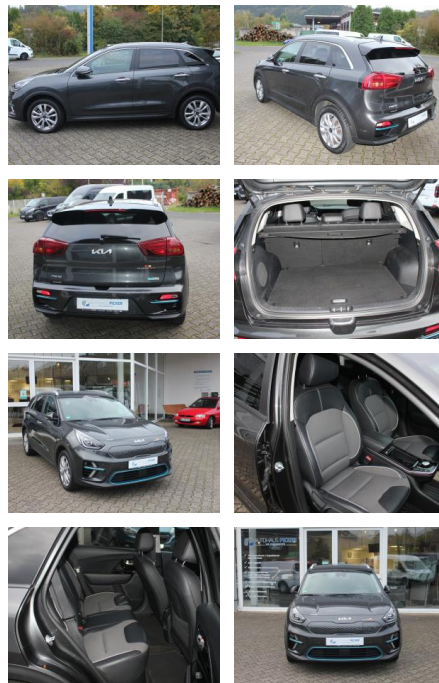

## Kia Niro e-Niro Spirit 64 kWh

AP33-RP2411-202100888

Erstzulassung:	Kilometer:	Farbe:	Leistung:	Kraftstoffart:
17.09.2021	65.000	Grau	150 kW / 204 PS	Elektro

PREIS	FINANZIERUNGSBEISPIEL	
<b>21.290 €</b>	Laufzeit: 72 Monate	Anzahlung: 25 %
	Basis-Finanzierung:**	Mtl. Rate:
	Zielraten-Finanzierung:**	<b>180 €</b>