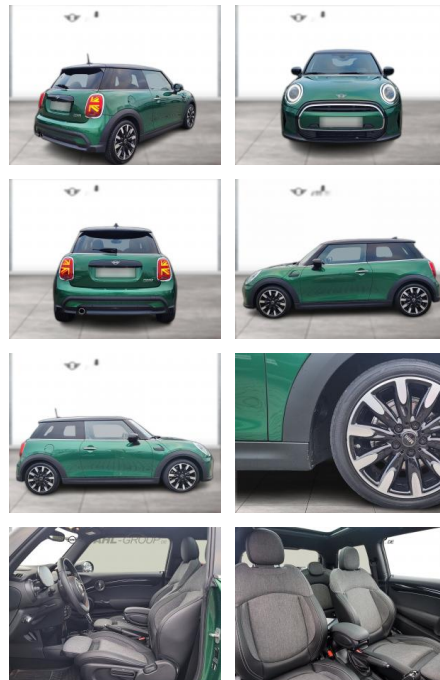

## MINI Cooper Hatch Padach Navi Sportsitze

WG00-229311 Angebotsnr.:

Erstzulassung:	Kilometer:	Farbe:	Leistung:	Kraftstoffart:
01.08.2021	34.552	Grün	100 kW / 136 PS	Benzin

**PREIS**  
**26.840 €**