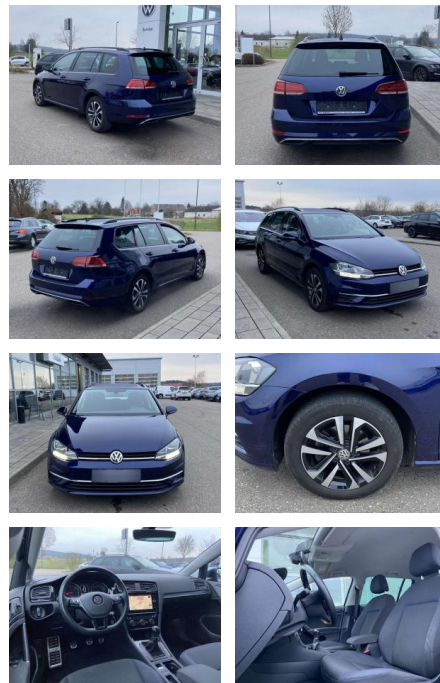

SS00-570526 **Angebotsnr.:**

Erstzulassung:	Kilometer:	Farbe:	Leistung:	Kraftstoffart:
01.05.2020	56.087	Blau	85 kW / 116 PS	Benzin

PREIS
19.300 €

FINANZIERUNGSBEISPIEL

Laufzeit: 72 Monate Anzahlung: 25 %
Basis-Finanzierung:* Mtl. Rate:
Zielraten-Finanzierung:** **163 €**