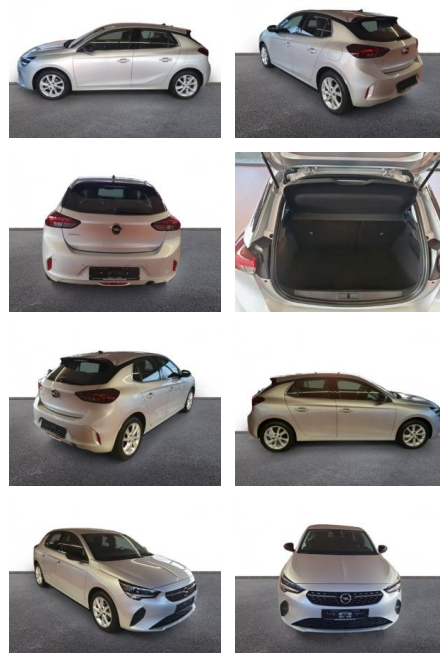

## Opel Corsa F Elegance 1.2 Navi LED

AH32-P405062 **Angebotsnr.:**

Erstzulassung:	Kilometer:	Farbe:	Leistung:	Kraftstoffart:
01.02.2023	20.581	Silber	55 kW / 75 PS	Benzin

**PREIS**  
**15.610 €**