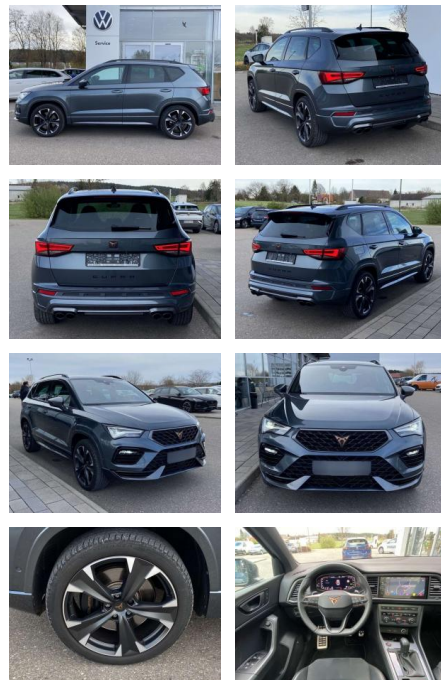

Autohaus Fandrich GmbH
Carl-Benz-Str. 8 - 77652 Offenburg - Tel.: 0781 / 91937921

Ihr Ansprechpartner

Herr Volker Erlenbusch
E-Mail: v.erlenbusch@fandrich-gmbh.de
Telefon: 0781 91937916

Cupra Ateca 2.0 TSI DSG 4-DRIVE 19"+PAKET-XL

SS00-576483 **Angebotsnr.:**

Erstzulassung:	Kilometer:	Farbe:	Leistung:	Kraftstoffart:
01.09.2021	33.647	Grau	221 kW / 300 PS	Benzin

PREIS
35.160 €

FINANZIERUNGSBEISPIEL
Laufzeit: 72 Monate Anzahlung: 25 %
Basis-Finanzierung:* Mtl. Rate:
Zielraten-Finanzierung:** **298 €**