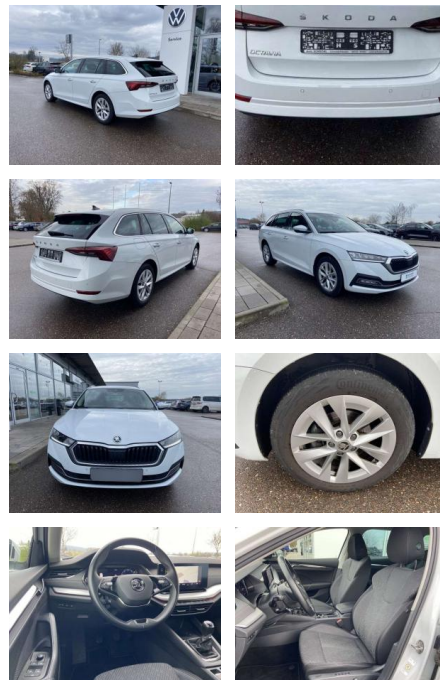

Ihr Ansprechpartner

Herr Volker Erlenbusch
E-Mail: v.erlenbusch@fandrich-gmbh.de
Telefon: 0781 91937916

Autohaus Fandrich GmbH
Carl-Benz-Str. 8 - 77652 Offenburg - Tel.: 0781 / 91937921

Skoda Octavia Combi 2.0 TDI Style 17"

SS00-087984 **Angebotsnr.:**

Erstzulassung:	Kilometer:	Farbe:	Leistung:	Kraftstoffart:
01.09.2022	39.131	Weiß	110 kW / 150 PS	Benzin

PREIS
28.570 €

FINANZIERUNGSBEISPIEL

Laufzeit: 72 Monate Anzahlung: 25 %
Basis-Finanzierung:* Mtl. Rate:
Zielraten-Finanzierung:** **242 €**