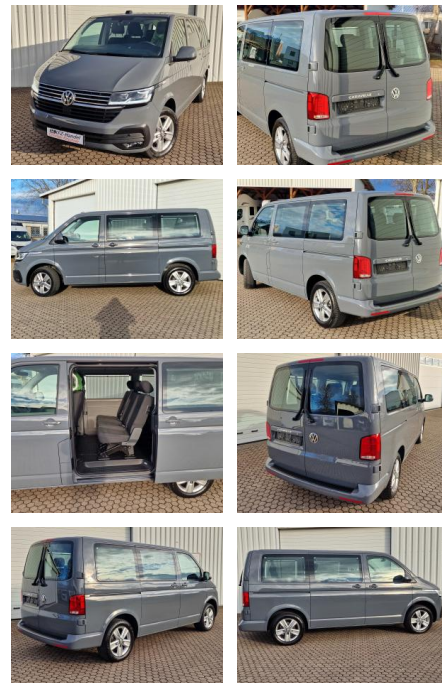

KK00-8-18005 Angebotsnr.:

Erstzulassung:	Kilometer:	Farbe:	Leistung:	Kraftstoffart:
24.02.2022	20.802	Grau	110 kW / 150 PS	Diesel

PREIS
47.430 €

FINANZIERUNGSBEISPIEL
Laufzeit: 72 Monate Anzahlung: 25 %
Basis-Finanzierung:* Mtl. Rate:
Zielraten-Finanzierung:** **402 €**