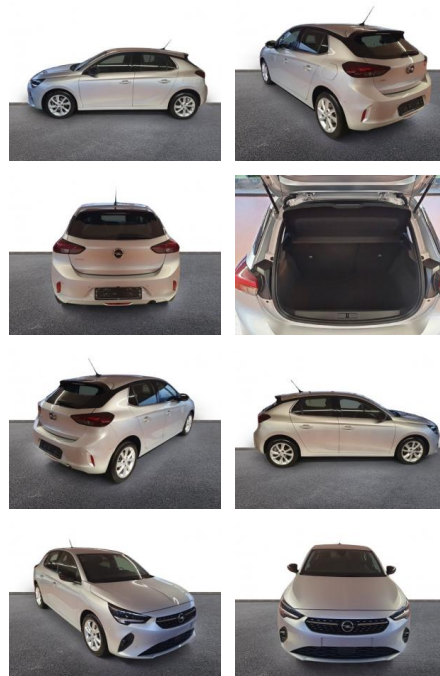

AH32-P405521Angebotnr.:

Erstzulassung:	Kilometer:	Farbe:	Leistung:	Kraftstoffart:
01.03.2023	36.538	Silber	74 kW / 101 PS	Benzin

PREIS
16.640 €

FINANZIERUNGSBEISPIEL

Laufzeit: 72 Monate Anzahlung: 25 %
Basis-Finanzierung:* Mtl. Rate:
Zielraten-Finanzierung:** **141 €**