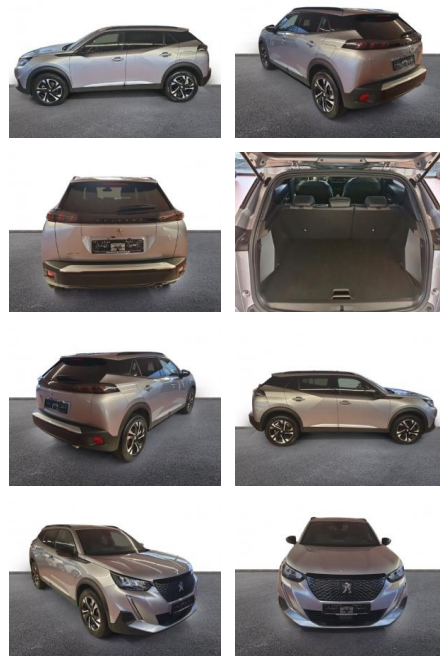

## Peugeot 2008 Allure Pack 1.5 BlueHDi 130

AH32-PJ72079 **Angebotsnr.:**

Erstzulassung:	Kilometer:	Farbe:	Leistung:	Kraftstoffart:
01.08.2023	30.247	Grau	96 kW / 131 PS	Diesel

**PREIS**  
**23.340 €**