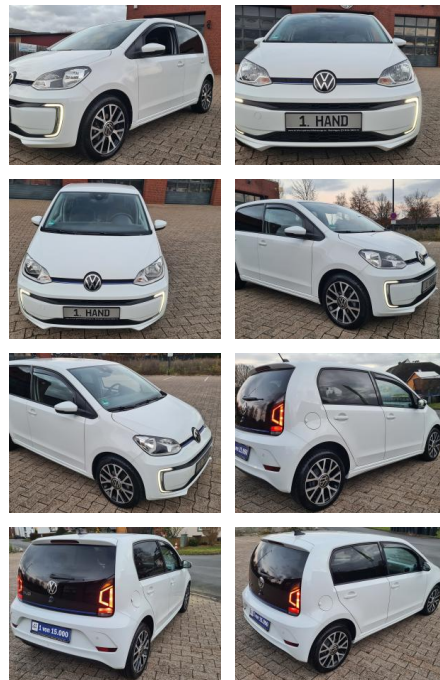

Autohaus Fandrich GmbH
Carl-Benz-Str. 8 - 77652 Offenburg - Tel.: 0781 / 91937921

Ihr Ansprechpartner

Herr Rainer Erlenbusch
E-Mail: r.erlenbusch@fandrich-gmbh.de
Telefon: 0781 91937914

Volkswagen up! Elektro 2022 16 Zoll LED CCS DAB ...

SG03-CS VW Elektro 2022

Erstzulassung:	Kilometer:	Farbe:	Leistung:	Kraftstoffart:	Reichweite elektr. (WLTP)
03.06.2022	29.800	Weiß	61 kW / 83 PS	Elektro	253 km

PREIS
17.170 €

FINANZIERUNGSBEISPIEL

Laufzeit: 72 Monate Anzahlung: 25 %
Basis-Finanzierung:* Mtl. Rate:
Zielraten-Finanzierung:** **145 €**