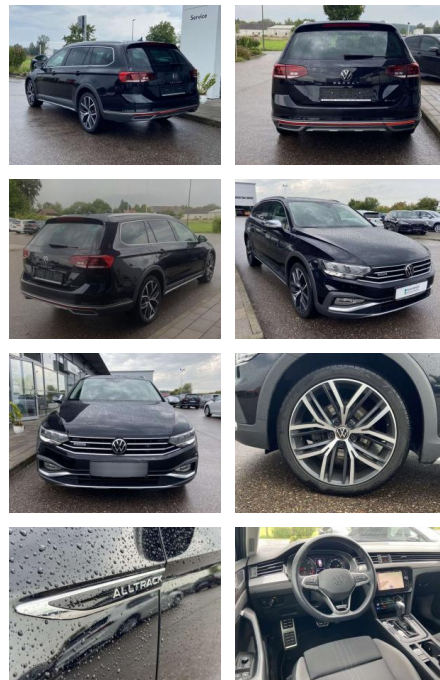

SS00-108764AAngebotsnr.:

Erstzulassung:	Kilometer:	Farbe:	Leistung:	Kraftstoffart:
01.06.2021	33.913	Schwarz	147 kW / 200 PS	Benzin

PREIS
34.550 €

FINANZIERUNGSBEISPIEL

Laufzeit: 72 Monate Anzahlung: 25 %
Basis-Finanzierung:* Mtl. Rate:
Zielraten-Finanzierung:** **293 €**