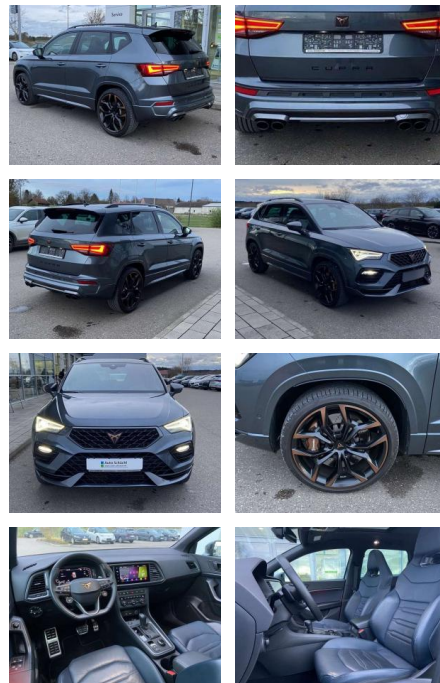

Ihr Ansprechpartner

Herr Rainer Erlenbusch
E-Mail: r.erlenbusch@fandrich-gmbh.de
Telefon: 0781 91937914

Autohaus Fandrich GmbH
Carl-Benz-Str. 8 - 77652 Offenburg - Tel.: 0781 / 91937921

Cupra Ateca 2.0 TSI DSG 4-DRIVE LIMITED

SS00-557876 Angebotsnr.:

Erstzulassung:	Kilometer:	Farbe:	Leistung:	Kraftstoffart:
01.10.2021	19.986	Grau	221 kW / 300 PS	Benzin

PREIS
37.840 €

FINANZIERUNGSBEISPIEL

Laufzeit: 72 Monate Anzahlung: 25 %
Basis-Finanzierung:* Mtl. Rate:
Zielraten-Finanzierung:** **320 €**