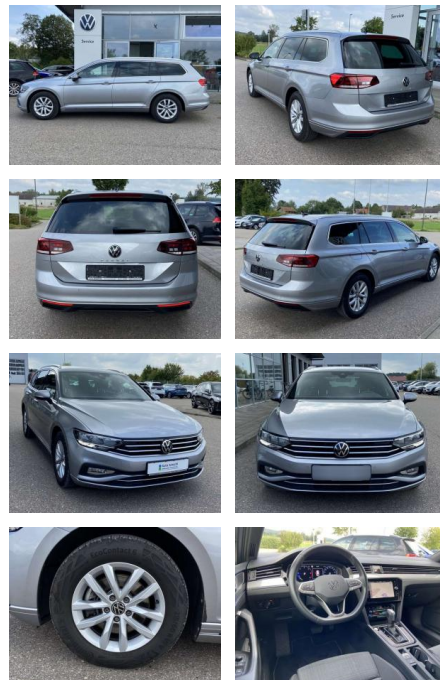

SS00-042263AAngebotsnr.:

Erstzulassung:	Kilometer:	Farbe:	Leistung:	Kraftstoffart:
01.03.2022	48.728	Silber	90 kW / 122 PS	Benzin

PREIS
27.340 €

FINANZIERUNGSBEISPIEL
Laufzeit: 72 Monate Anzahlung: 25 %
Basis-Finanzierung:* Mtl. Rate:
Zielraten-Finanzierung:** **232 €**