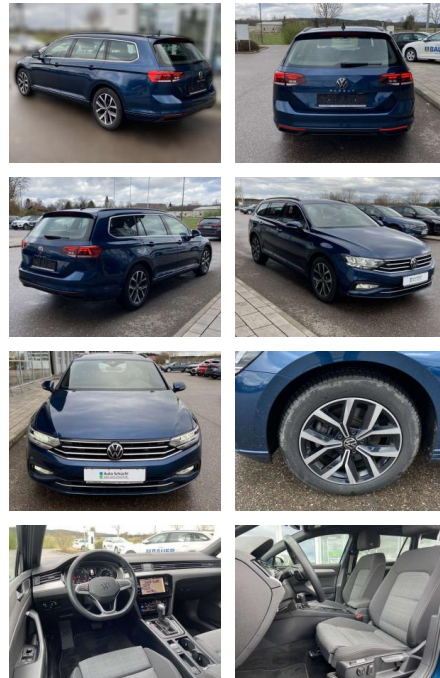

SS00-077295 **Angebotsnr.:**

Erstzulassung:	Kilometer:	Farbe:	Leistung:	Kraftstoffart:
01.07.2022	36.041	Blau	147 kW / 200 PS	Benzin

PREIS
30.430 €

FINANZIERUNGSBEISPIEL

Laufzeit: 72 Monate Anzahlung: 25 %
Basis-Finanzierung:* Mtl. Rate:
Zielraten-Finanzierung:** **258 €**