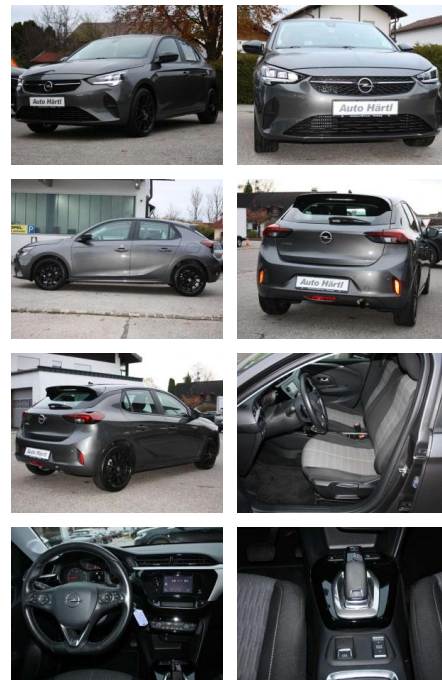

Ihr Ansprechpartner

Herr Volker Erlenbusch
E-Mail: v.erlenbusch@fandrich-gmbh.de
Telefon: 0781 91937916

Autohaus Fandrich GmbH
Carl-Benz-Str. 8 - 77652 Offenburg - Tel.: 0781 / 91937921

Opel Corsa

AH91-4139188 **Angebotsnr.:**

Erstzulassung:	Kilometer:	Farbe:	Leistung:	Kraftstoffart:	Verbr. komb.	CO2-Emission	CO2-Klasse (WLTP)
01.06.2020	29.890	Grau	74 kW / 101 PS	Benzin	5,8 l/100km	132 g/km	D

PREIS
18.180 €

FINANZIERUNGSBEISPIEL
 Laufzeit: 72 Monate Anzahlung: 25 %
 Basis-Finanzierung:* Mtl. Rate:
 Zielraten-Finanzierung:** **154 €**