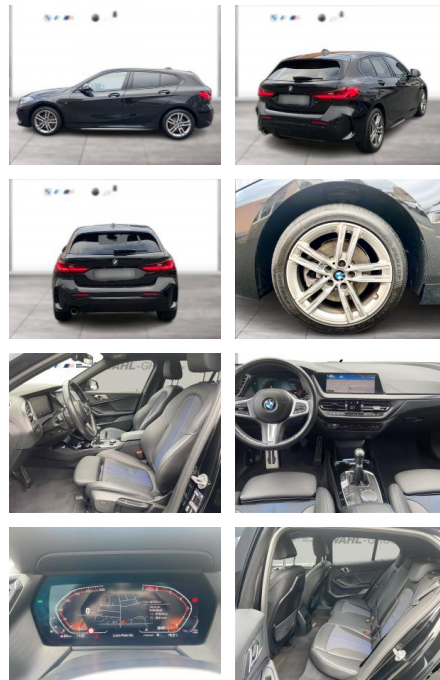

WG09-232775 Angebotsnr.:

Erstzulassung:	Kilometer:	Farbe:	Leistung:	Kraftstoffart:
01.10.2021	28.722	Schwarz	100 kW / 136 PS	Benzin

PREIS
26.740 €

FINANZIERUNGSBEISPIEL

Laufzeit: 72 Monate Anzahlung: 25 %
Basis-Finanzierung:* Mtl. Rate:
Zielraten-Finanzierung:** **226 €**