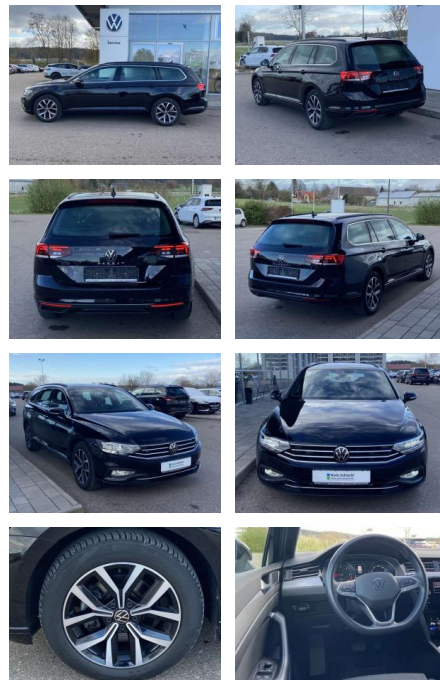

SS00-080896 **Angebotsnr.:**

Erstzulassung:	Kilometer:	Farbe:	Leistung:	Kraftstoffart:
01.07.2022	31.591	Schwarz	147 kW / 200 PS	Benzin

PREIS
32.490 €

FINANZIERUNGSBEISPIEL
Laufzeit: 72 Monate Anzahlung: 25 %
Basis-Finanzierung:* Mtl. Rate:
Zielraten-Finanzierung:** **275 €**