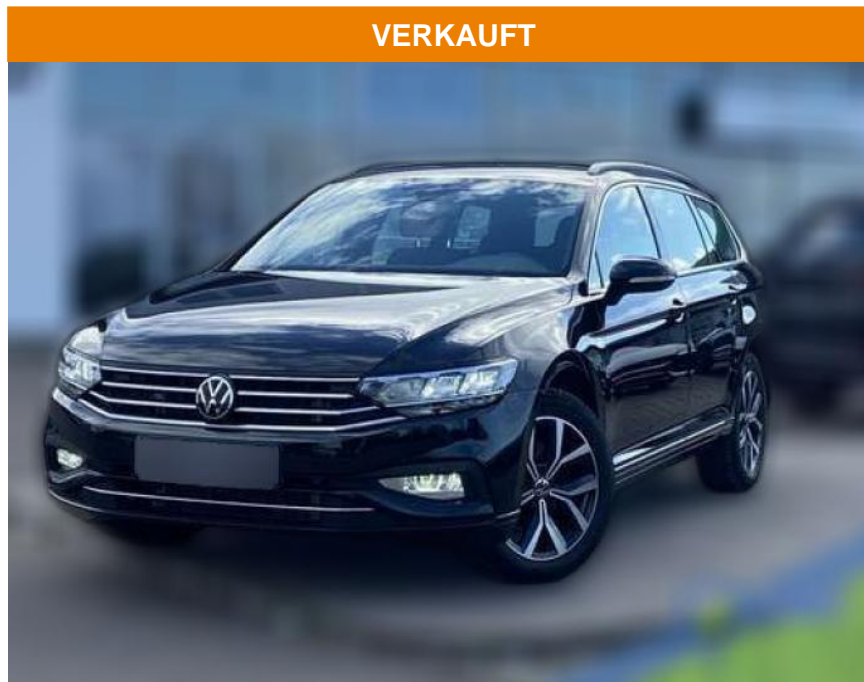

SS00-080896 **Angebotsnr.:**

Erstzulassung:	Kilometer:	Farbe:	Leistung:	Kraftstoffart:
01.07.2022	31.591	Schwarz	147 kW / 200 PS	Benzin

PREIS
32.490 €

FINANZIERUNGSBEISPIEL
Laufzeit: 72 Monate Anzahlung: 25 %
Basis-Finanzierung:* Mtl. Rate:
Zielraten-Finanzierung:** **275 €**