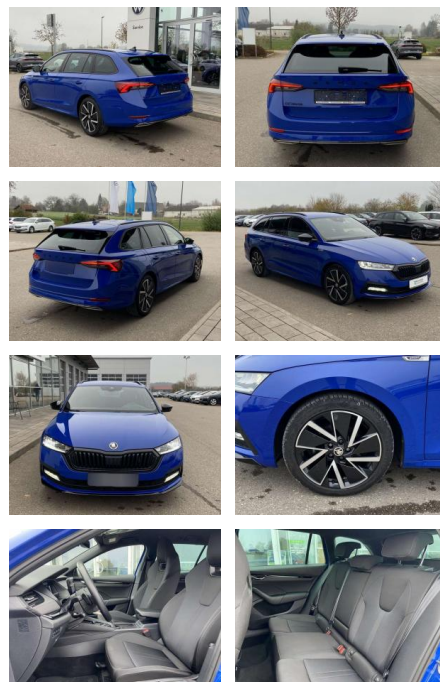

Ihr Ansprechpartner

Frau Jessica Schneider
E-Mail: j.schneider@fandrich-gmbh.de
Telefon: 0781 91937911

Autohaus Fandrich GmbH
Carl-Benz-Str. 8 - 77652 Offenburg - Tel.: 0781 / 91937921

Skoda Octavia Combi 2.0 TDI DSG Sportline 18"

SS00-076568 **Angebotsnr.:**

Erstzulassung:	Kilometer:	Farbe:	Leistung:	Kraftstoffart:
01.09.2022	54.022	Blau	110 kW / 150 PS	Benzin

PREIS
28.680 €

FINANZIERUNGSBEISPIEL

Laufzeit: 72 Monate Anzahlung: 25 %
Basis-Finanzierung:* Mtl. Rate:
Zielraten-Finanzierung:** **243 €**