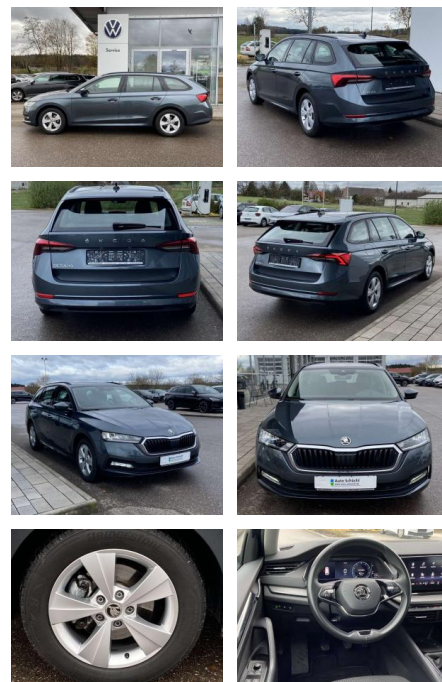

Ihr Ansprechpartner

Herr Volker Erlenbusch
E-Mail: v.erlenbusch@fandrich-gmbh.de
Telefon: 0781 91937916

Autohaus Fandrich GmbH
Carl-Benz-Str. 8 - 77652 Offenburg - Tel.: 0781 / 91937921

Skoda Octavia Combi 1.0 TSI Ambition AHK

SS00-126883AAngebotsnr.:

Erstzulassung:	Kilometer:	Farbe:	Leistung:	Kraftstoffart:
01.09.2021	32.468	Grau	81 kW / 110 PS	Benzin

PREIS
24.760 €

FINANZIERUNGSBEISPIEL

Laufzeit: 72 Monate Anzahlung: 25 %
Basis-Finanzierung:* Mtl. Rate:
Zielraten-Finanzierung:** **210 €**