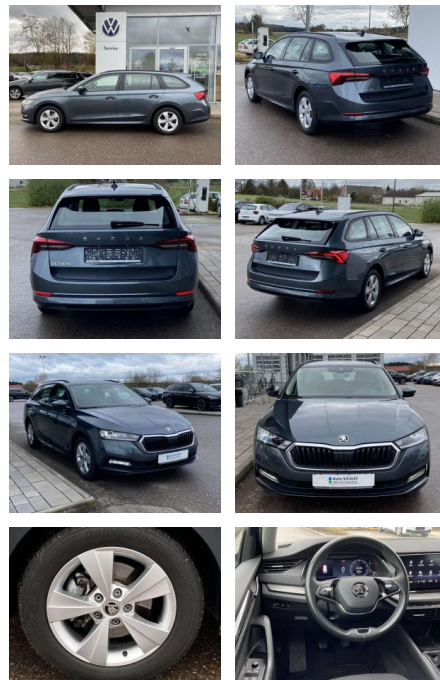

Autohaus Fandrich GmbH
Carl-Benz-Str. 8 - 77652 Offenburg - Tel.: 0781 / 91937921

Ihr Ansprechpartner

Herr Rainer Erlenbusch
E-Mail: r.erlenbusch@fandrich-gmbh.de
Telefon: 0781 91937914

Skoda Octavia Combi 1.0 TSI Ambition

SS00-126883 **Angebotsnr.:**

Erstzulassung:	Kilometer:	Farbe:	Leistung:	Kraftstoffart:
01.09.2021	32.468	Grau	81 kW / 110 PS	Benzin

PREIS
23.420 €

FINANZIERUNGSBEISPIEL
Laufzeit: 72 Monate Anzahlung: 25 %
Basis-Finanzierung:* Mtl. Rate:
Zielraten-Finanzierung:** **198 €**