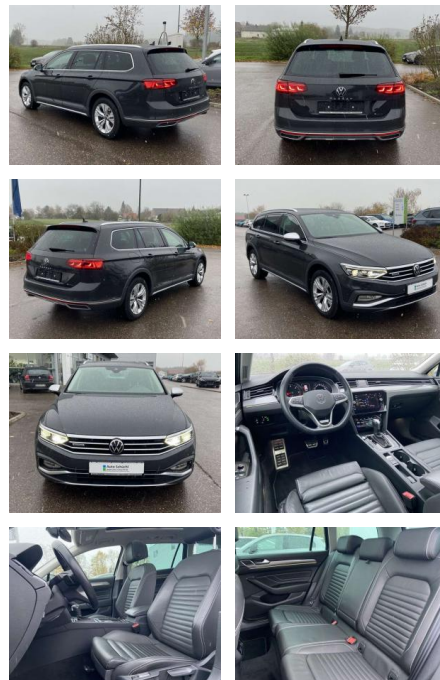

SS00-135429 **Angebotsnr.:**

VERKAUFT

Erstzulassung:	Kilometer:	Farbe:	Leistung:	Kraftstoffart:
01.09.2021	32.738	Grau	147 kW / 200 PS	Benzin

PREIS
36.810 €

FINANZIERUNGSBEISPIEL

Laufzeit: 72 Monate Anzahlung: 25 %
Basis-Finanzierung:* Mtl. Rate:
Zielraten-Finanzierung:** **312 €**