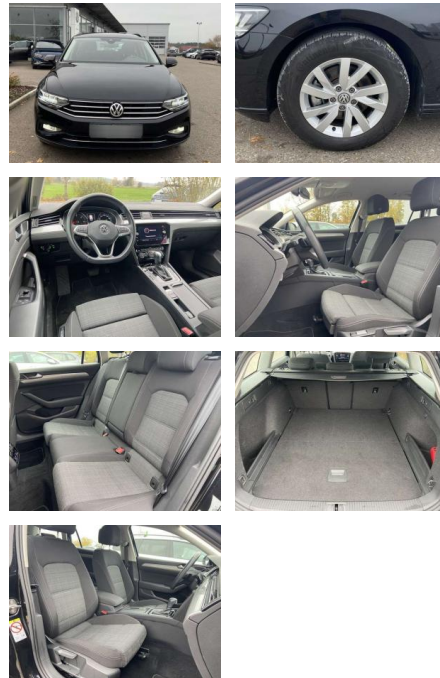

Ihr Ansprechpartner

Herr Volker Erlenbusch
E-Mail: v.erlenbusch@fandrich-gmbh.de
Telefon: 0781 91937916

Autohaus Fandrich GmbH
Carl-Benz-Str. 8 - 77652 Offenburg - Tel.: 0781 / 91937921

Volkswagen Passat Variant 1.6 TDI BUSINESS DSG A...

SS00-114360AAngebotsnr.:

Erstzulassung:	Kilometer:	Farbe:	Leistung:	Kraftstoffart:
01.09.2020	36.781	Schwarz	88 kW / 120 PS	Benzin

PREIS
26.620 €

FINANZIERUNGSBEISPIEL

Laufzeit: 72 Monate   Anzahlung: 25 %
Basis-Finanzierung:*   Mtl. Rate:
Zielraten-Finanzierung:** **225 €**

* Basisfinanzierung: Anzahlung: 6.655 Euro, Laufzeit: 72 Monate, Nettodarlehen: 19.965 Euro, Gesamtbetrag: 31.406 Euro, Zinssätze: 7.71% Sollz. (gebunden), 7.99% eff.
** Zielratenfinanzierung: Anzahlung: 6.655 Euro, Laufzeit: 72 Monate, Nettodarlehen: 19.965 Euro, Zielrate: 13.310 Euro, Gesamtbetrag: 33.267 Euro, Zinssätze: 7.71% Sollz. (gebunden), 7.99% eff.,

Vermittlung für: Santander Consumer Bank
Repräsentatives Beispiel gem. § 17 Abs. 4 PAngV. Diese Finanzierungsangebote sind Beispiele. Gerne ermitteln wir für Sie Ihr individuelles Angebot.

Ausstattung

Interieur

- Multifunktions-Lederlenkrad mit Schaltwippen Sitzheizung vorne Innenspiegel automatisch abblendbar Mittelarmlehne vorne 2 Leseleuchten vorn Netztrennwand el. Lendenwirbelstütze Fahrersitz mit Massagefunktion Komfortsitze vorne Fußraumbeleuchtung ergoComfort-Sitz auf der Fahrerseite Kindersitzverankerung für Kindersitzsystem I-Size/ISOFIX

- 2x hinten Farbe: Deep Black Perleffekt -Fr. 08:00-18:00 Uhr
- Samstags bis 16:00 Uhr geöffnet. Gerne beraten wir Sie über günstige Finanzierungsmodelle und nehmen Ihr derzeitiges Fahrzeug in Zahlung. www.auto-schuechl.de/finanzierung Irrtümer
- Änderungen oder Zwischenverkauf vorbehalten. www.auto-schuechl.de

Weiteres

Exterieur

- Rückfahrkamera beheizbare Scheibenwaschdüsen vorne Dachreling el. Außenspiegel beheizbar und automatisch abblendbar Anhängerkupplung abnehmbar Licht- und Sicht: LED-Scheinwerfer Tagfahrlicht LED-Heckleuchten Licht- und Regensensor Nebelscheinwerfer mit Abbiegelicht Technik: Fahrassistent

- Pakete: 7-Gang-DSG-Automatikgetriebe Business-Premium-Paket

STÄNDIG ÜBER 15.000 FAHRZEUGE IM BESTAND!