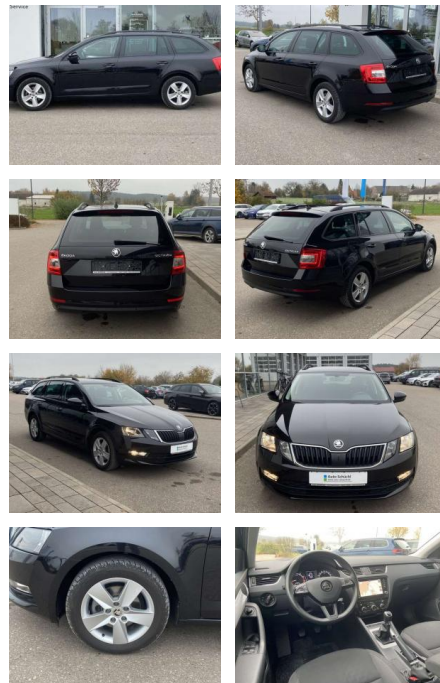

## Skoda Octavia Combi 1.0 TSI Tour NAVI

SS00-187349 **Angebotsnr.:**

Erstzulassung:	Kilometer:	Farbe:	Leistung:	Kraftstoffart:
01.08.2020	49.872	Schwarz	85 kW / 116 PS	Benzin

**PREIS**  
**20.330 €**

**FINANZIERUNGSBEISPIEL**  
Laufzeit: 72 Monate      Anzahlung: 25 %  
Basis-Finanzierung:\*      Mtl. Rate:  
Zielraten-Finanzierung:\*\* **172 €**