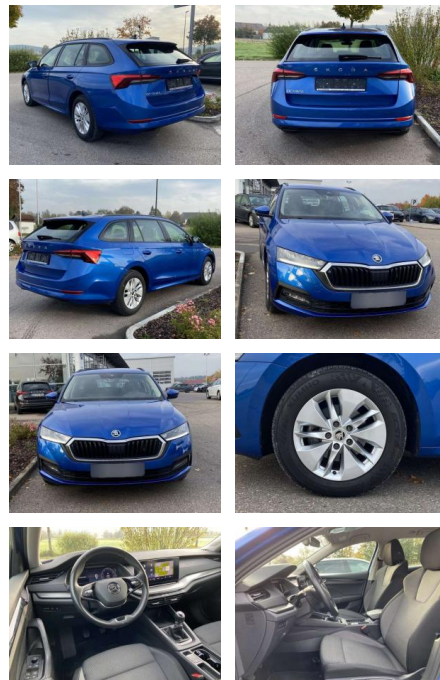

Ihr Ansprechpartner

Herr Volker Erlenbusch
E-Mail: v.erlenbusch@fandrich-gmbh.de
Telefon: 0781 91937916

Autohaus Fandrich GmbH
Carl-Benz-Str. 8 - 77652 Offenburg - Tel.: 0781 / 91937921

Skoda Octavia Combi 2.0 TDI Ambition Neues

SS00-024383AAngebotsnr.:

Erstzulassung:	Kilometer:	Farbe:	Leistung:	Kraftstoffart:
01.07.2020	41.714	Blau	85 kW / 116 PS	Benzin

PREIS
24.560 €

FINANZIERUNGSBEISPIEL
Laufzeit: 72 Monate Anzahlung: 25 %
Basis-Finanzierung:* Mtl. Rate:
Zielraten-Finanzierung:** **208 €**