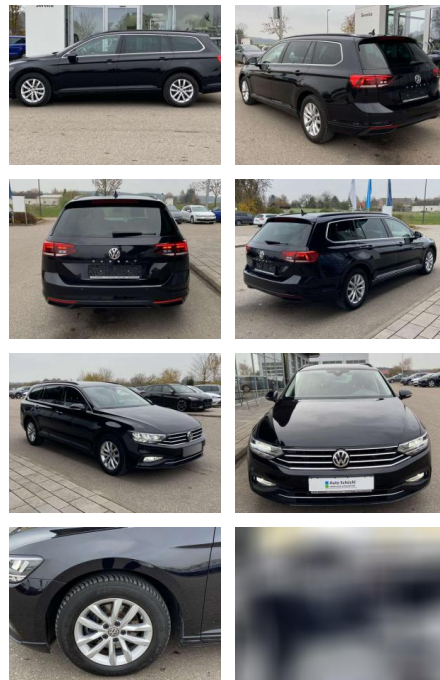

Autohaus Fandrich GmbH
Carl-Benz-Str. 8 - 77652 Offenburg - Tel.: 0781 / 91937921

Ihr Ansprechpartner

Frau Jessica Schneider
E-Mail: j.schneider@fandrich-gmbh.de
Telefon: 0781 91937911

Volkswagen Passat Variant 2.0 TDI DSG BUSINESS

SS00-020386 **Angebotsnr.:**

Erstzulassung:	Kilometer:	Farbe:	Leistung:	Kraftstoffart:
01.04.2020	56.697	Schwarz	110 kW / 150 PS	Benzin

PREIS
25.280 €

FINANZIERUNGSBEISPIEL

Laufzeit: 72 Monate Anzahlung: 25 %
Basis-Finanzierung:* Mtl. Rate:
Zielraten-Finanzierung:** **214 €**