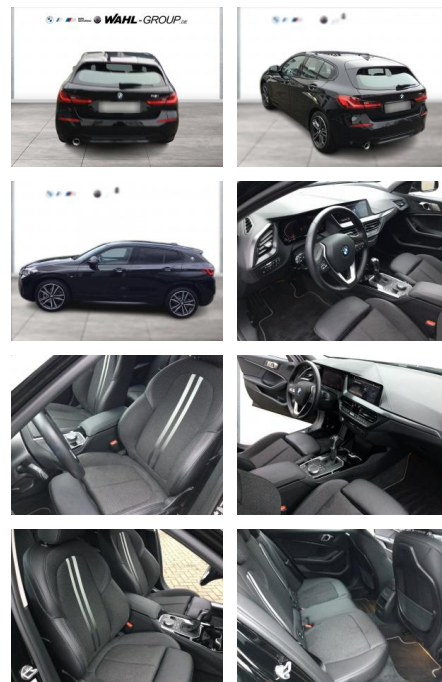

WG03-232305 Angebotsnr.:

Erstzulassung:	Kilometer:	Farbe:	Leistung:	Kraftstoffart:
01.11.2021	38.000	Schwarz	100 kW / 136 PS	Benzin

PREIS
24.270 €

FINANZIERUNGSBEISPIEL

Laufzeit: 72 Monate Anzahlung: 25 %
Basis-Finanzierung:* Mtl. Rate:
Zielraten-Finanzierung:** **206 €**