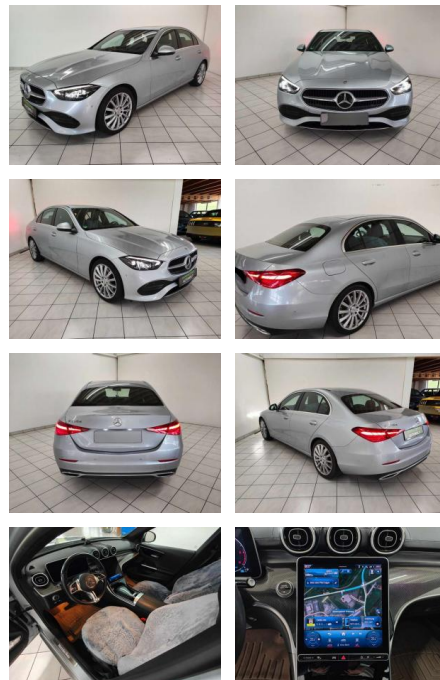

## Mercedes-Benz C 220 C -Klasse Lim. C 220d \*LED \*...

HA14-002375 Angebotsnr.:

Erstzulassung:	Kilometer:	Farbe:	Leistung:	Kraftstoffart:	Verbr. komb.	CO2-Emission	CO2-Klasse (WLTP)
01.08.2021	53.854	Silber	147 kW / 200 PS	Benzin	5,0 l/100km	131 g/km	D