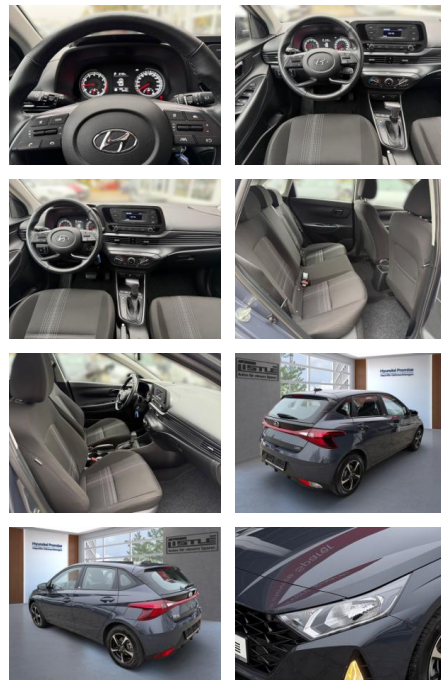

## Hyundai i20 1.0 T-Gdi DCT 48V Select

AL33-088710L Angebotsnr.:

Erstzulassung:	Kilometer:	Farbe:	Leistung:	Kraftstoffart:
01.05.2022	34.410		74 kW / 101 PS	Benzin

**PREIS**  
**17.570 €**

**FINANZIERUNGSBEISPIEL**  
 Laufzeit: 72 Monate      Anzahlung: 25 %  
 Basis-Finanzierung:\*      Mtl. Rate:  
 Zielraten-Finanzierung:\*\* **149 €**