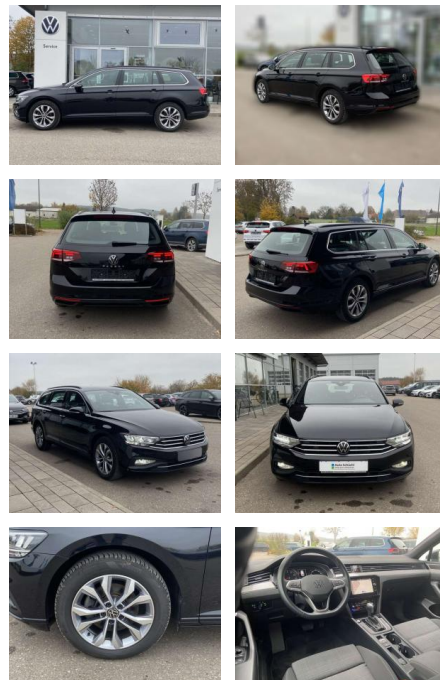

Autohaus Fandrich GmbH
Carl-Benz-Str. 8 - 77652 Offenburg - Tel.: 0781 / 91937921

Ihr Ansprechpartner

Herr Volker Erlenbusch
E-Mail: v.erlenbusch@fandrich-gmbh.de
Telefon: 0781 91937916

Volkswagen Passat Variant 2.0 TSI DSG BUSINESS

SS00-081205AAngebotsnr.:

Erstzulassung:	Kilometer:	Farbe:	Leistung:	Kraftstoffart:
01.08.2022	29.945	Schwarz	140 kW / 190 PS	Benzin

PREIS
32.800 €

FINANZIERUNGSBEISPIEL
Laufzeit: 72 Monate Anzahlung: 25 %
Basis-Finanzierung:* Mtl. Rate:
Zielraten-Finanzierung:** **278 €**