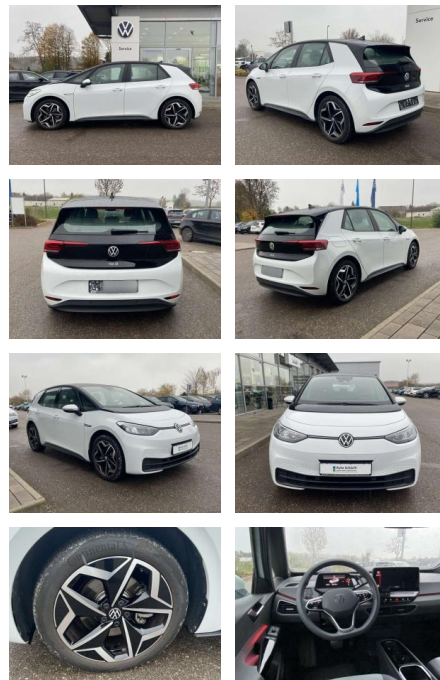

SS00-004554 **Angebotsnr.:**

Erstzulassung:	Kilometer:	Farbe:	Leistung:	Kraftstoffart:
01.09.2021	8.673	Weiß	110 kW / 150 PS	Benzin

PREIS
22.390 €

FINANZIERUNGSBEISPIEL
Laufzeit: 72 Monate Anzahlung: 25 %
Basis-Finanzierung:* Mtl. Rate:
Zielraten-Finanzierung:** **1190 €**