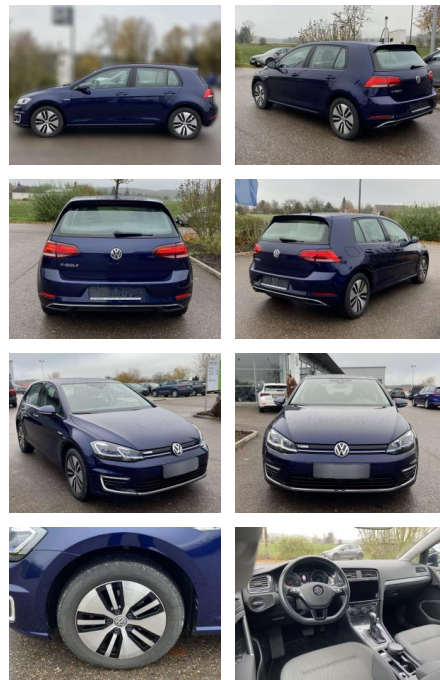

SS00-916135 **Angebotsnr.:**

Erstzulassung:	Kilometer:	Farbe:	Leistung:	Kraftstoffart:
01.03.2020	28.709	Blau	100 kW / 136 PS	Benzin

PREIS
18.990 €

FINANZIERUNGSBEISPIEL
Laufzeit: 72 Monate Anzahlung: 25 %
Basis-Finanzierung:* Mtl. Rate:
Zielraten-Finanzierung:** **161 €**