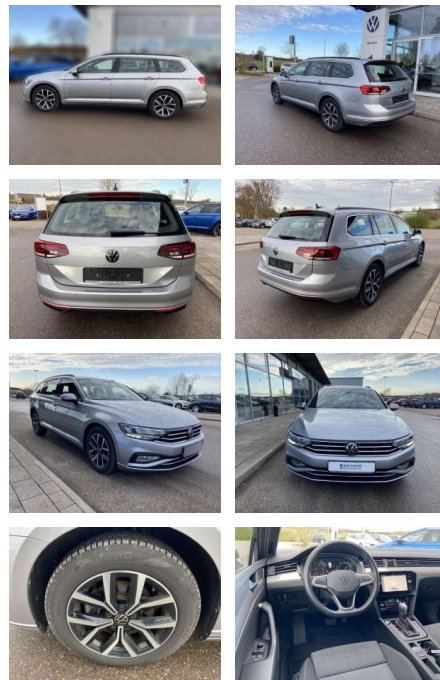

## Volkswagen Passat Variant 2.0 TDI DSG Business 1...

SS00-078052 Angebotsnr.:

<b>Erstzulassung:</b>	<b>Kilometer:</b>	<b>Farbe:</b>	<b>Leistung:</b>	<b>Kraftstoffart:</b>
01.07.2022	34.648	Silber	147 kW / 200 PS	Benzin