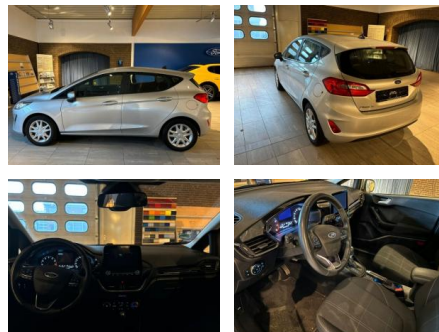

## Ford Fiesta COOL & CONNECT NAVI / PDC / GJR

AH32-LB54565Angebotsnr.:

Erstzulassung:	Kilometer:	Farbe:	Leistung:	Kraftstoffart:
01.08.2020	48.200	Silber	74 kW / 101 PS	Benzin

**PREIS**  
**16.230 €**