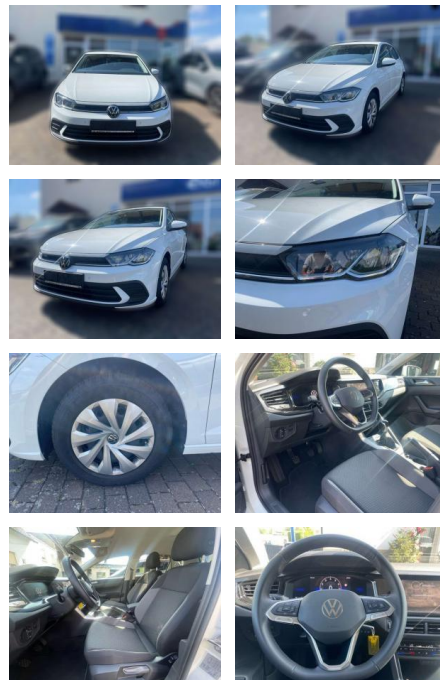

Erstzulassung:	Kilometer:	Farbe:	Leistung:	Kraftstoffart:
01.12.2023	22.448	Weiß	59 kW / 80 PS	Benzin

PREIS
19.640 €

FINANZIERUNGSBEISPIEL
Laufzeit: 72 Monate Anzahlung: 25 %
Basis-Finanzierung:* Mtl. Rate:
Zielraten-Finanzierung:** **166 €**