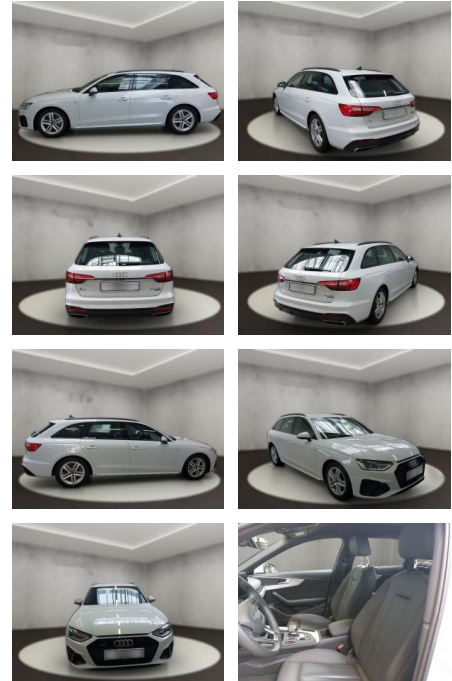

Audi A4 40 quattro 2.0 TDI Avant S line

AH54-09618 **Angebotsnr.:**

Erstzulassung:	Kilometer:	Farbe:	Leistung:	Kraftstoffart:
07.09.2023	29.025	Weiß	150 kW / 204 PS	Diesel

PREIS	FINANZIERUNGSBEISPIEL	
43.330 €	Laufzeit: 72 Monate Anzahlung: 25 % Basis-Finanzierung:* Mtl. Rate: Zielraten-Finanzierung:** 367 €	* Basisfinanzierung: Anzahlung: 10.833 Euro, Laufzeit: 72 Monate, Nettodarlehen: 32.498 Euro, Gesamtbetrag: 51.120 Euro, Zinssätze: 7.71% Sollz. (gebunden), 7.99% eff. ** Zielratenfinanzierung: Anzahlung: 10.833 Euro, Laufzeit: 72 Monate, Nettodarlehen: 32.498 Euro, Zielrate: 21.665 Euro, Gesamtbetrag: 54.149 Euro, Zinssätze: 7.71% Sollz. (gebunden), 7.99% eff., Vermittlung für: Santander Consumer Bank Repräsentatives Beispiel gem. § 17 Abs. 4 PAngV. Diese Finanzierungsangebote sind Beispiele. Gerne ermitteln wir für Sie Ihr individuelles Angebot.