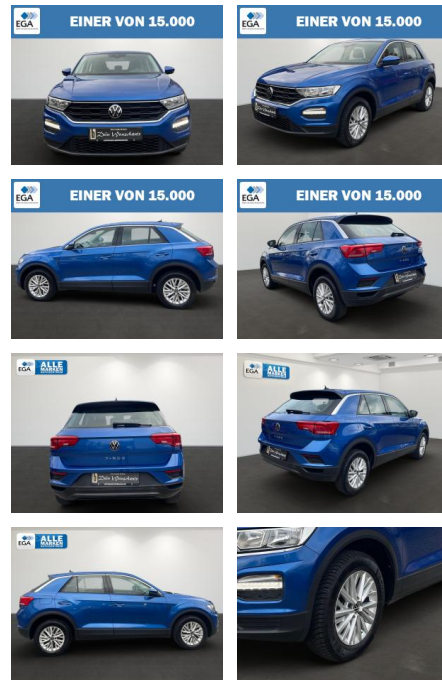

## Volkswagen T-Roc Basis Motor 1.0 Navi+Klima+Blue...

AB27-AB2411-1156037r..

Erstzulassung:	Kilometer:	Farbe:	Leistung:	Kraftstoffart:
15.12.2020	41.560	Blau	81 kW / 110 PS	Benzin

PREIS	FINANZIERUNGSBEISPIEL	
<b>19.220 €</b>	Laufzeit: 72 Monate	Anzahlung: 25 %
	Basis-Finanzierung:**	Mtl. Rate: <b>163 €</b>
	Zielraten-Finanzierung:**	Mtl. Rate: <b>163 €</b>